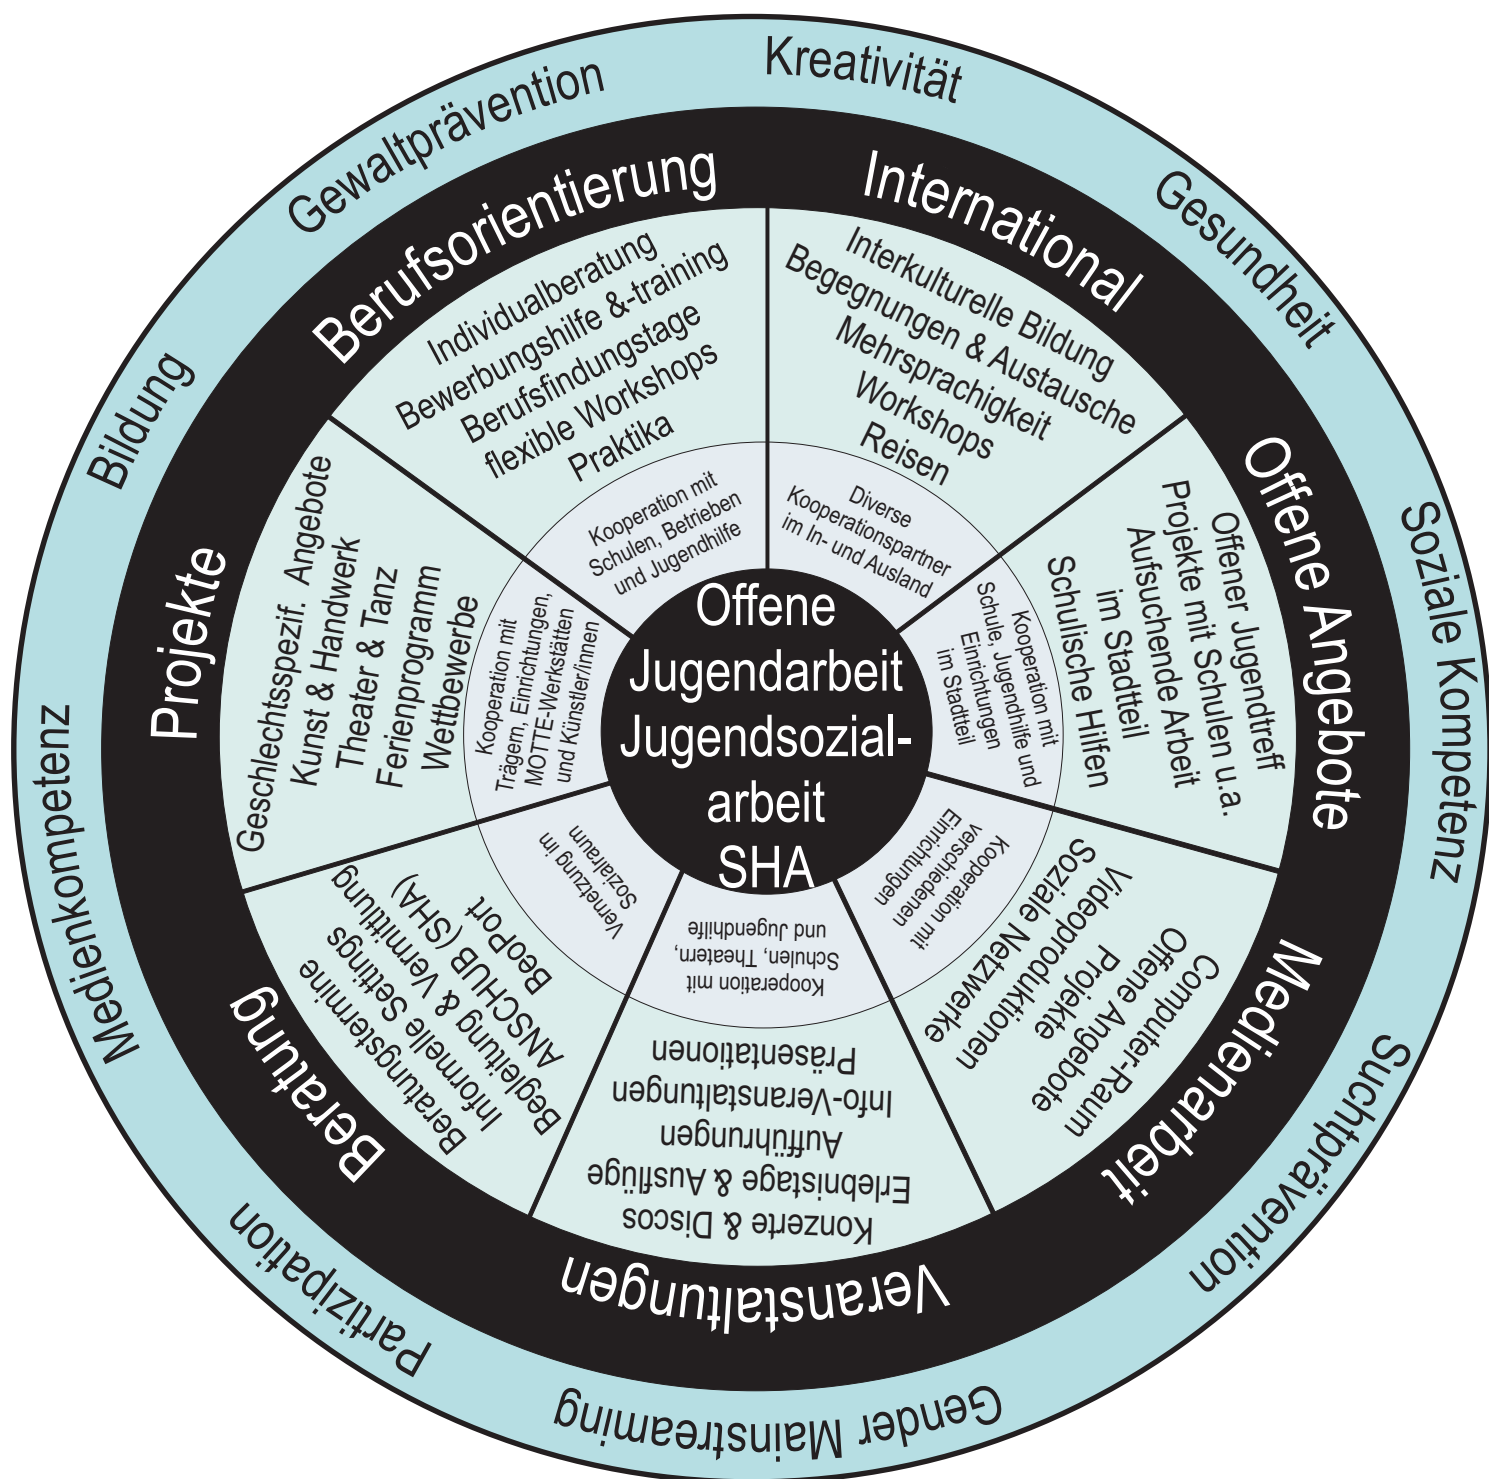

Die Jugendarbeit in der MOTTE

Mit unserer Arbeit erreichen wir Jugendliche im Alter von 12 bis 27 Jahren aus unterschiedlichen Szenen und Milieus.

Dies ist nur möglich durch ein breites Angebotsspektrum, dem vielfältige Kooperationen zugrunde liegen.

Alle Angebote sind eng miteinander verzahnt und achten die Prinzipien der Parteilichkeit und Freiwilligkeit.